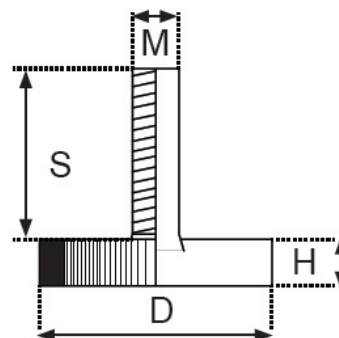

## Description:

Adjust. Glide Alpha,  $\varnothing$ 25mm, Black PA, Stud M8 x 22mm

## Item number:

10.16.027-2

Units	Box	Carton	HS Code	Barcode
Pcs.	250	2000	8302420090	 5704866008556

Item - number	Finish	D diameter	H height	M size	S stud
10.16.006	Black	$\varnothing$ 15	6 mm	M6	22 mm
10.16.011	Black	$\varnothing$ 20	6 mm	M6	22 mm
10.16.016	Black	$\varnothing$ 20	6 mm	M6	37 mm
10.16.025	Black	$\varnothing$ 25	6 mm	M6	22 mm
10.16.027	Black	$\varnothing$ 25	6 mm	M8	22 mm
10.16.035	Black	$\varnothing$ 32	8 mm	M8	22 mm
10.16.040	Black	$\varnothing$ 38	9 mm	M8	26 mm
10.16.046	Black	$\varnothing$ 44	10 mm	M8	26 mm
10.16.120	Black	$\varnothing$ 60	10 mm	M10	34 mm